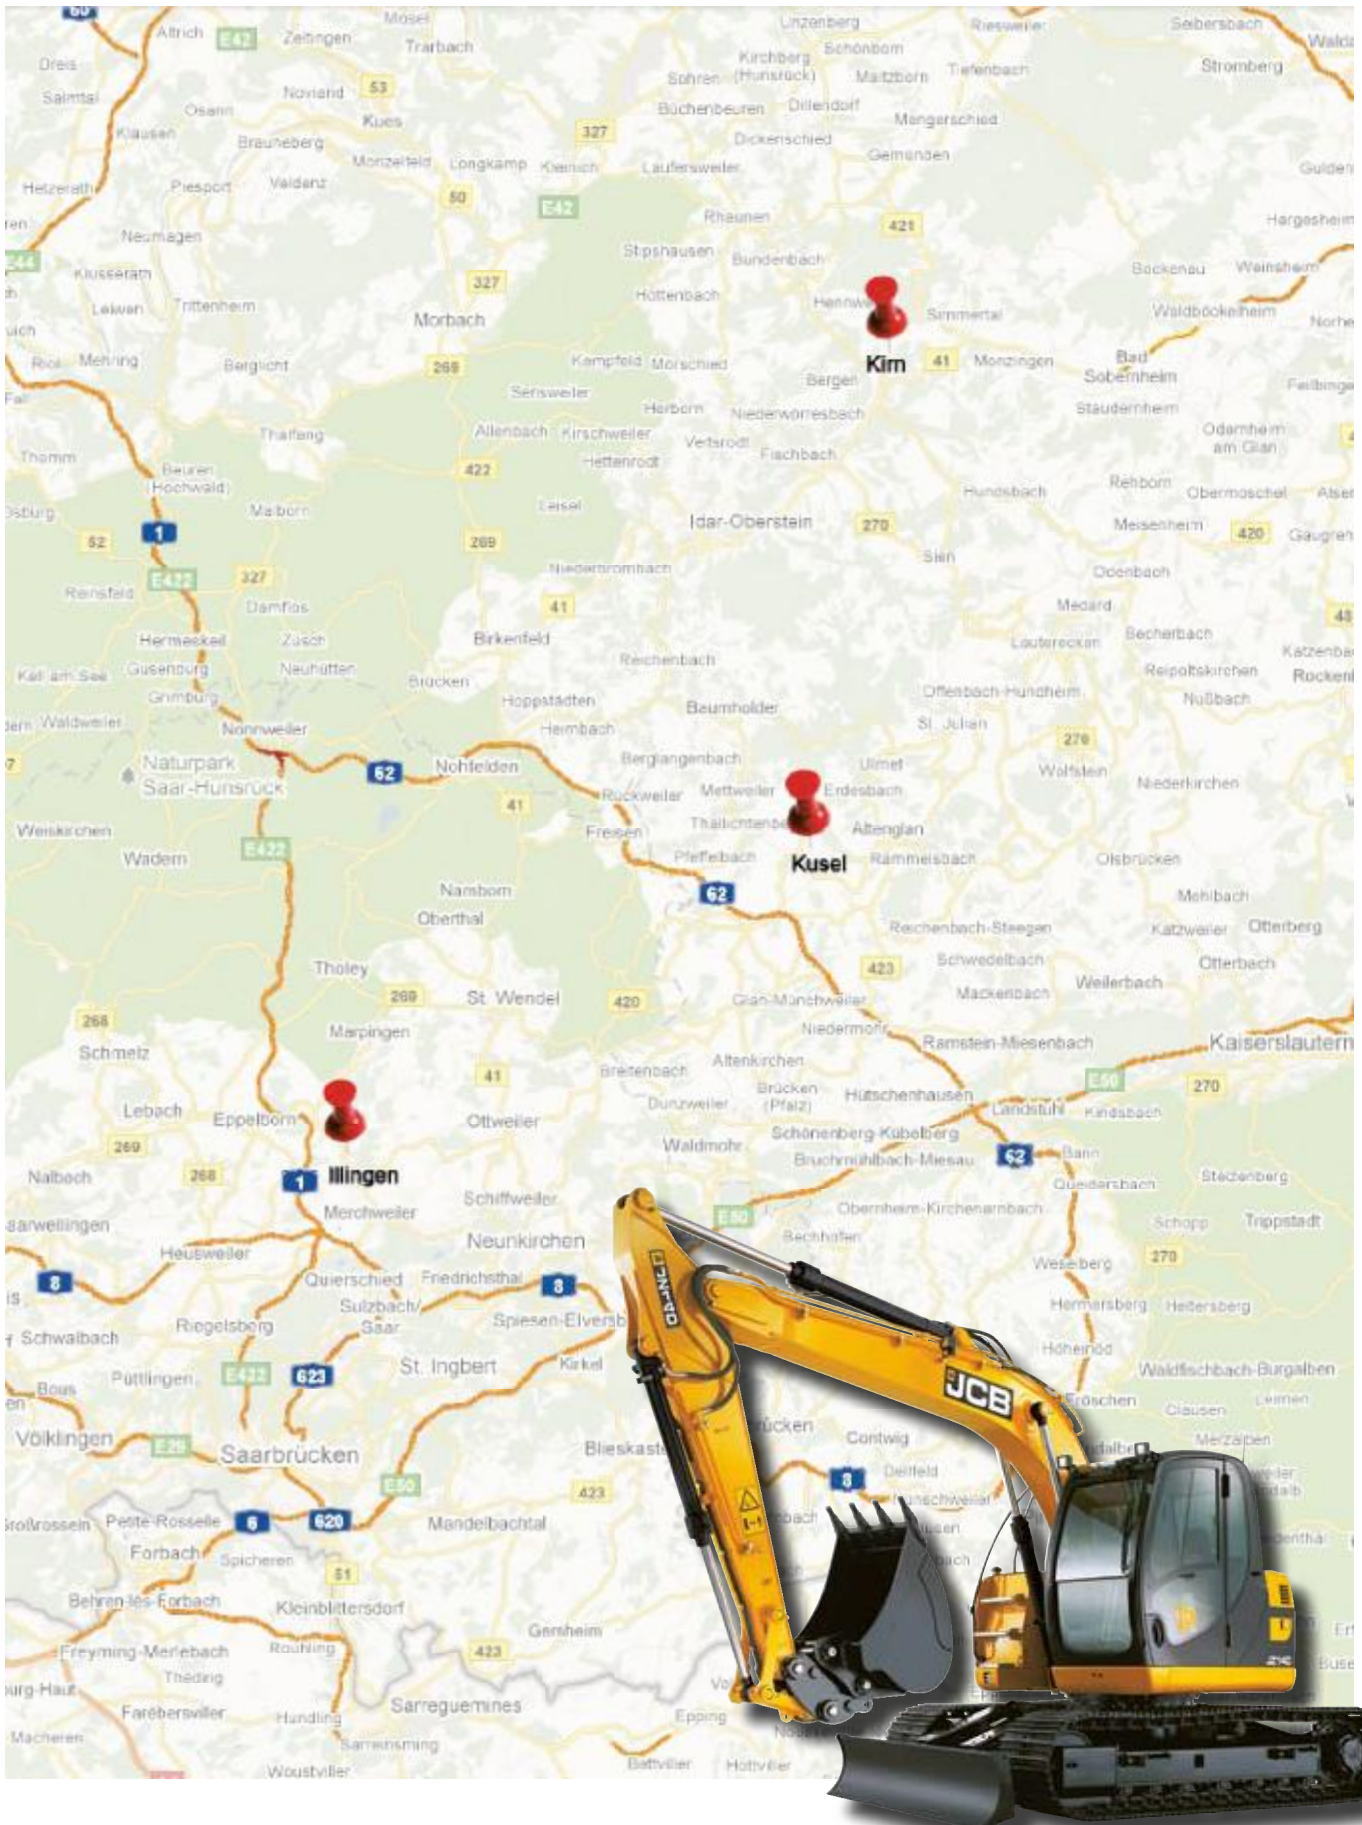

Mietpreisliste

Telefon 06752/5005-60
Telefax 06752/5005-4460
E-Mail Miete@holzhauser.info

Stand 01. 06. 2011

Transportpreise

Luftlinie vom Standort	Kategorie A	Kategorie B
15 km	80,00 €	250,00 €
25 km	125,00 €	250,00 €
40 km	185,00 €	250,00 €
60 km	265,00 €	350,00 €
80 km	350,00 €	450,00 €