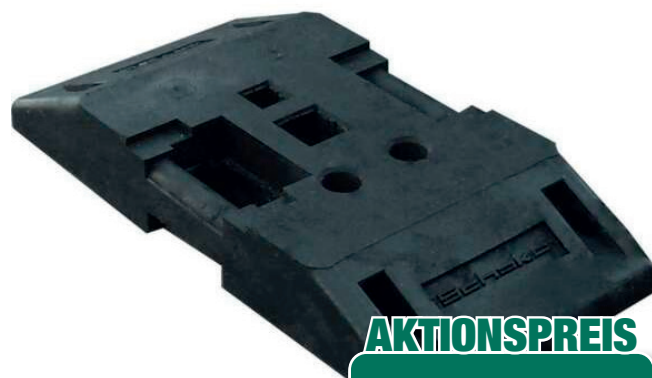

Schrankenzaun Kunststoff 2 m, Folie 1

AKTIONSPREIS

67,00 EUR

ab 50 Stück zzgl. MwSt

- ▶ geprüft und zugelassen gem. TL-Absperrschranken 97 sowie den ZTV-SA
- ▶ aus HD-PE, UV-stabilisiert
- ▶ Ausführung mit fest angeblasenen Lampenstutzen
- ▶ zu verwenden in TL-Fußplatten
- ▶ Überwurfbügel aus bruchsicherem Kunststoff
- ▶ Einsteckrohre Ø 42 mm aus feuerverzinktem Stahl
- ▶ Lager- und Transportgestell separat erhältlich

TL-Fußplatte Typ K1

- ▶ 2 Tragegriffe
- ▶ besonders standsicher und rutschfest
- ▶ Aufnahmeöffnungen: 1 x 60x60 mm, 1 x 40x40 mm, 2 x Ø 42 mm
- ▶ Geprüft nach TL Aufstellvorrichtung K1
- ▶ Lager- und Transportgestell separat erhältlich