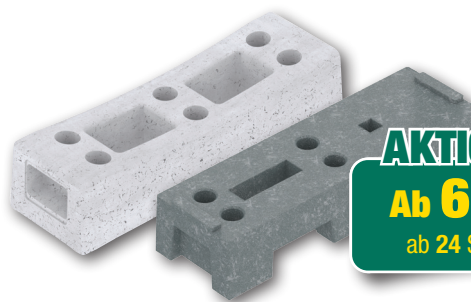

Bauzaunfuß

- Für den standfesten Aufbau von Mobilzäunen
- Mit 4-6 Löchern (abhängig vom Typ) Ø 42 mm zum Einstecken der Bauzaunstandrohre

Art.-Nr. 100746: Mit Stahlbewehrung
ab 24 Stück - 6,00 EUR zzgl. MwSt.

Art.-Nr. 100747: Umweltschonend durch Verarbeitung von Kunststoffabfällen
ab 24 Stück - 9,50 EUR zzgl. MwSt.

AKTIONSPREIS

Ab 6,00 EUR

ab 24 Stück zzgl. MwSt