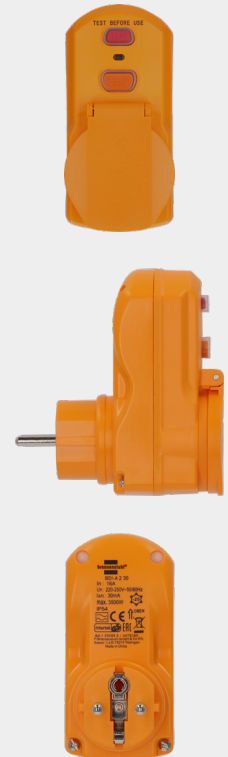

Personenschutz-Adapter BDI-A 2 30 IP54

Für den Einsatz im Freien, IP 54.

Mobiler Stromunfallschutz zwischen Steckdose und Gerät.

Artikelnummer 1290660
EAN 4007123641130

BESCHREIBUNG

- Der wirksame Schutz gegen Stromunfälle. Trennt blitzschnell die aktiven Leiter vom Netz, sobald Differenzströme auftreten.
- Zweipolige Abschaltung.

TECHNISCHE DATEN

| | | | |
|---------------------|-------------|-------------------------|------|
| Stecksystem Stecker | Typ E und F | Max. Strombelastbarkeit | 16 A |
|---------------------|-------------|-------------------------|------|